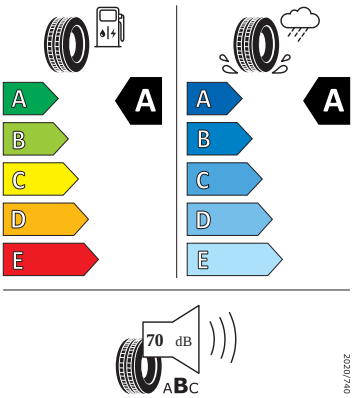

2020/740

- Goodyear 185/65 R15