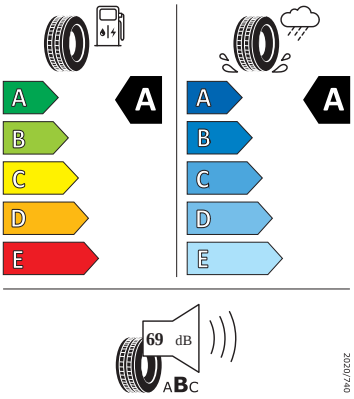

2020/740

- Kumho 185/65 R15

KUMHO ES31

2259623

185/65R15 88 H

C1

2020/740

- Continental 185/65 R15