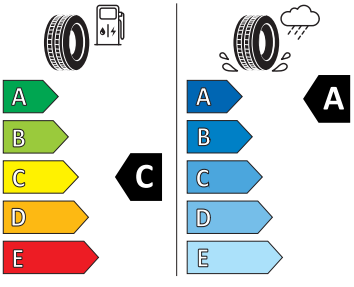

2020/740

- Goodyear 225/40 R19

GOODYEAR 546334

225/40R19 93 Y XL C1